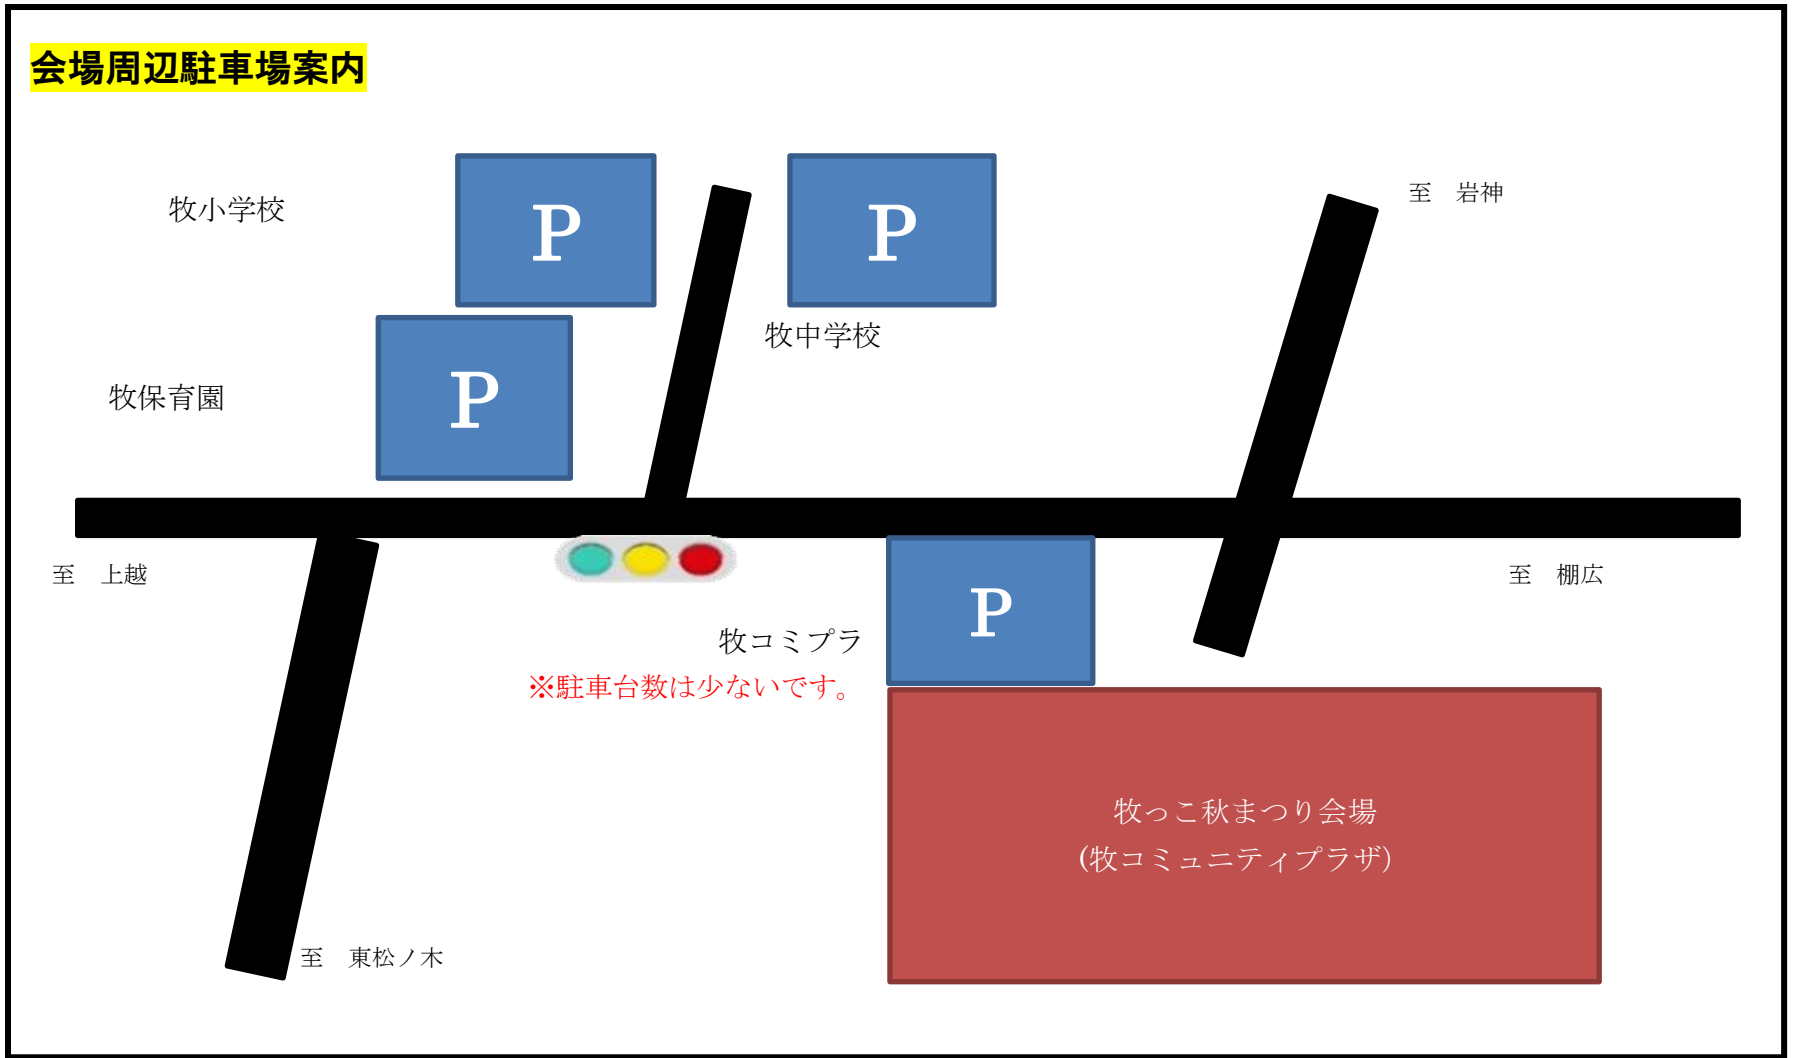

牧体育館前広場

・フリーマーケット 9:30~15:00

焼き芋屋さんも
やって来るよ!

★お願い★

- 飲酒運転は絶対になさらないでください。
- 会場にゴミ箱は設置しません。お持ち帰り下さい。
- 会場内での喫煙は禁止です。

会場周辺駐車場案内

- ◎牧コミュニティプラザ駐車場の駐車台数には限りがございます。
満車の場合は牧小学校・牧中学校・牧保育園へお願いします。
- ◎会場周辺の路上駐車はご遠慮ください。