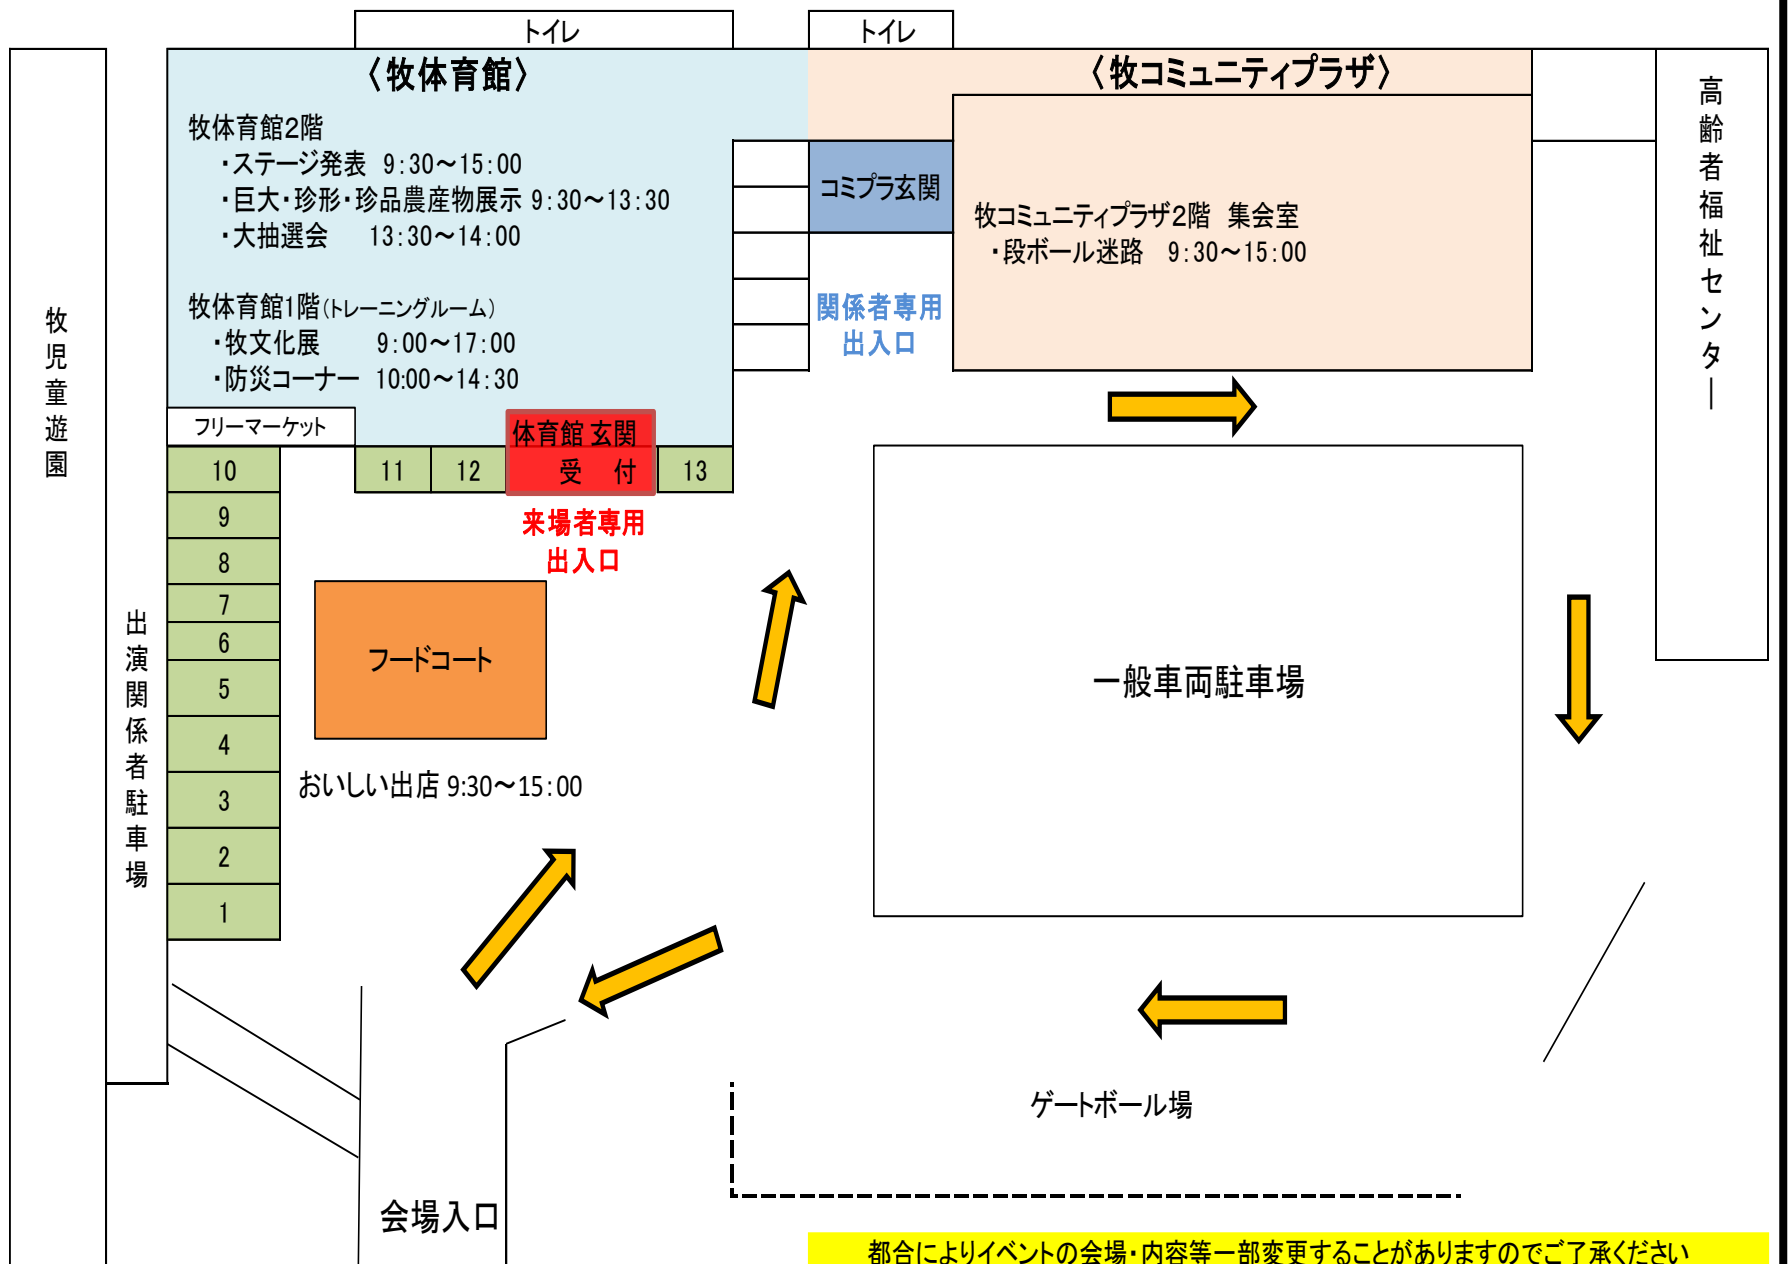

9:30～13:30 農産物展示

※農産物の持込は体育館玄関の受付で行っています。
当日 10 時までにお持ち込みください。

1等はホットカー
ペット!抽選券は体
育館玄関の受付で受
け取ってね。

牧コミュニティプラザ集会室

- ・**段ボール迷路**(入場料100円)9:30～15:00
ゴールしたら景品がもらえるよ!

トレーニングルーム(牧体育館 1 階)

- ・**防災コーナー(展示)**10:00～14:30
- ・**防災ビデオ上映** 10:00～11:00
- ・**防災グッズ作り体験** 13:00～14:30
(主催:牧地区公民館・牧区防災士会)

トレーニングルーム(牧体育館 1 階)

- ・**牧文化展** (主催:上越市(牧区教育・文化グループ))

会場図

牧っこ秋まつり会場案内図

都合によりイベントの会場・内容等一部変更することがありますのでご了承ください

※牧体育館玄関を出入口、コミプラ玄関を関係者専用出入口とします。

※館内は土足厳禁です。内履き等をご持参ください。(スリッパ等の用意はありません)

体育館前広場

牧体育館前広場

・フリーマーケット 9:30~15:00

焼き芋屋さんも
やって来るよ!

★お願い★

- 飲酒運転は絶対になさらないでください。
- 会場にゴミ箱は設置しません。お持ち帰り下さい。
- 会場内での喫煙は禁止です。

会場周辺駐車場案内

- ◎牧コミュニティプラザ駐車場の駐車台数には限りがございます。
満車の場合は牧小学校・牧中学校・牧保育園へお願いします。
- ◎会場周辺の路上駐車はご遠慮ください。